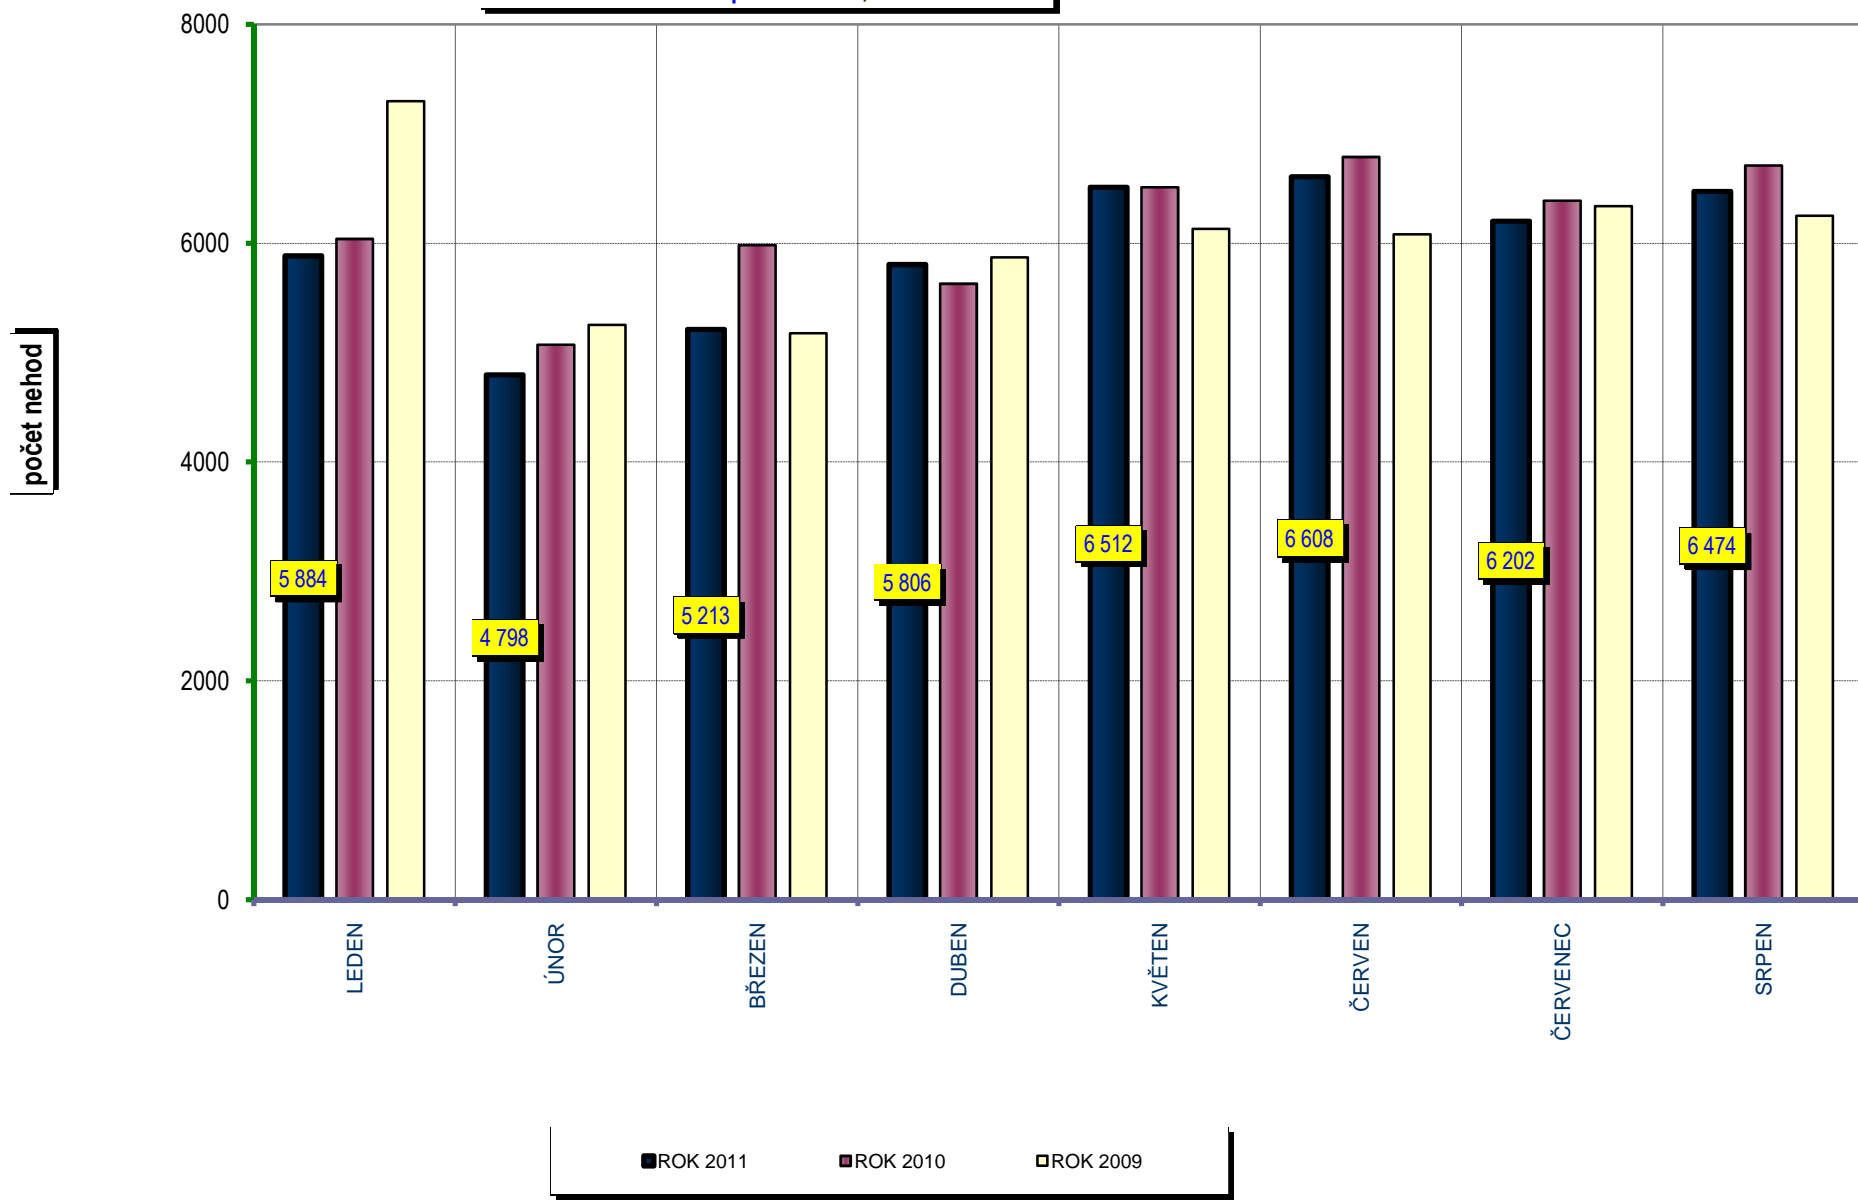

VÝVOJ POČTU NEHOD A JEJICH NÁSLEDKŮ, za leden až srpen od r. 1989

POROVNÁNÍ MĚSÍCŮ - počet nehod; rok 2009 až 2011

POROVNÁNÍ MĚSÍCŮ - počet usmrcených osob; rok 2009 až 2011

počet usmrcených osob

Porovnání měsíců - období leden až srpen; rok 2011 oproti roku 2010

Porovnání dnů v týdnu - období leden až srpen; rok 2011 a 2010

DENNÍ ČLENĚNÍ NEHOD - období leden až srpen; rok 2011 a 2010

**DENNÍ ČLENĚNÍ USMRCENÝCH - období leden až srpen; rok 2011 a 2010**

**POČET USMRCENÝCH OSOB**

Počty nehod v krajích; období leden až srpen; rok 2011

počet nehod

Počty usmrcených osob v krajích; období leden až srpen; rok 2011

počet usmrcených osob