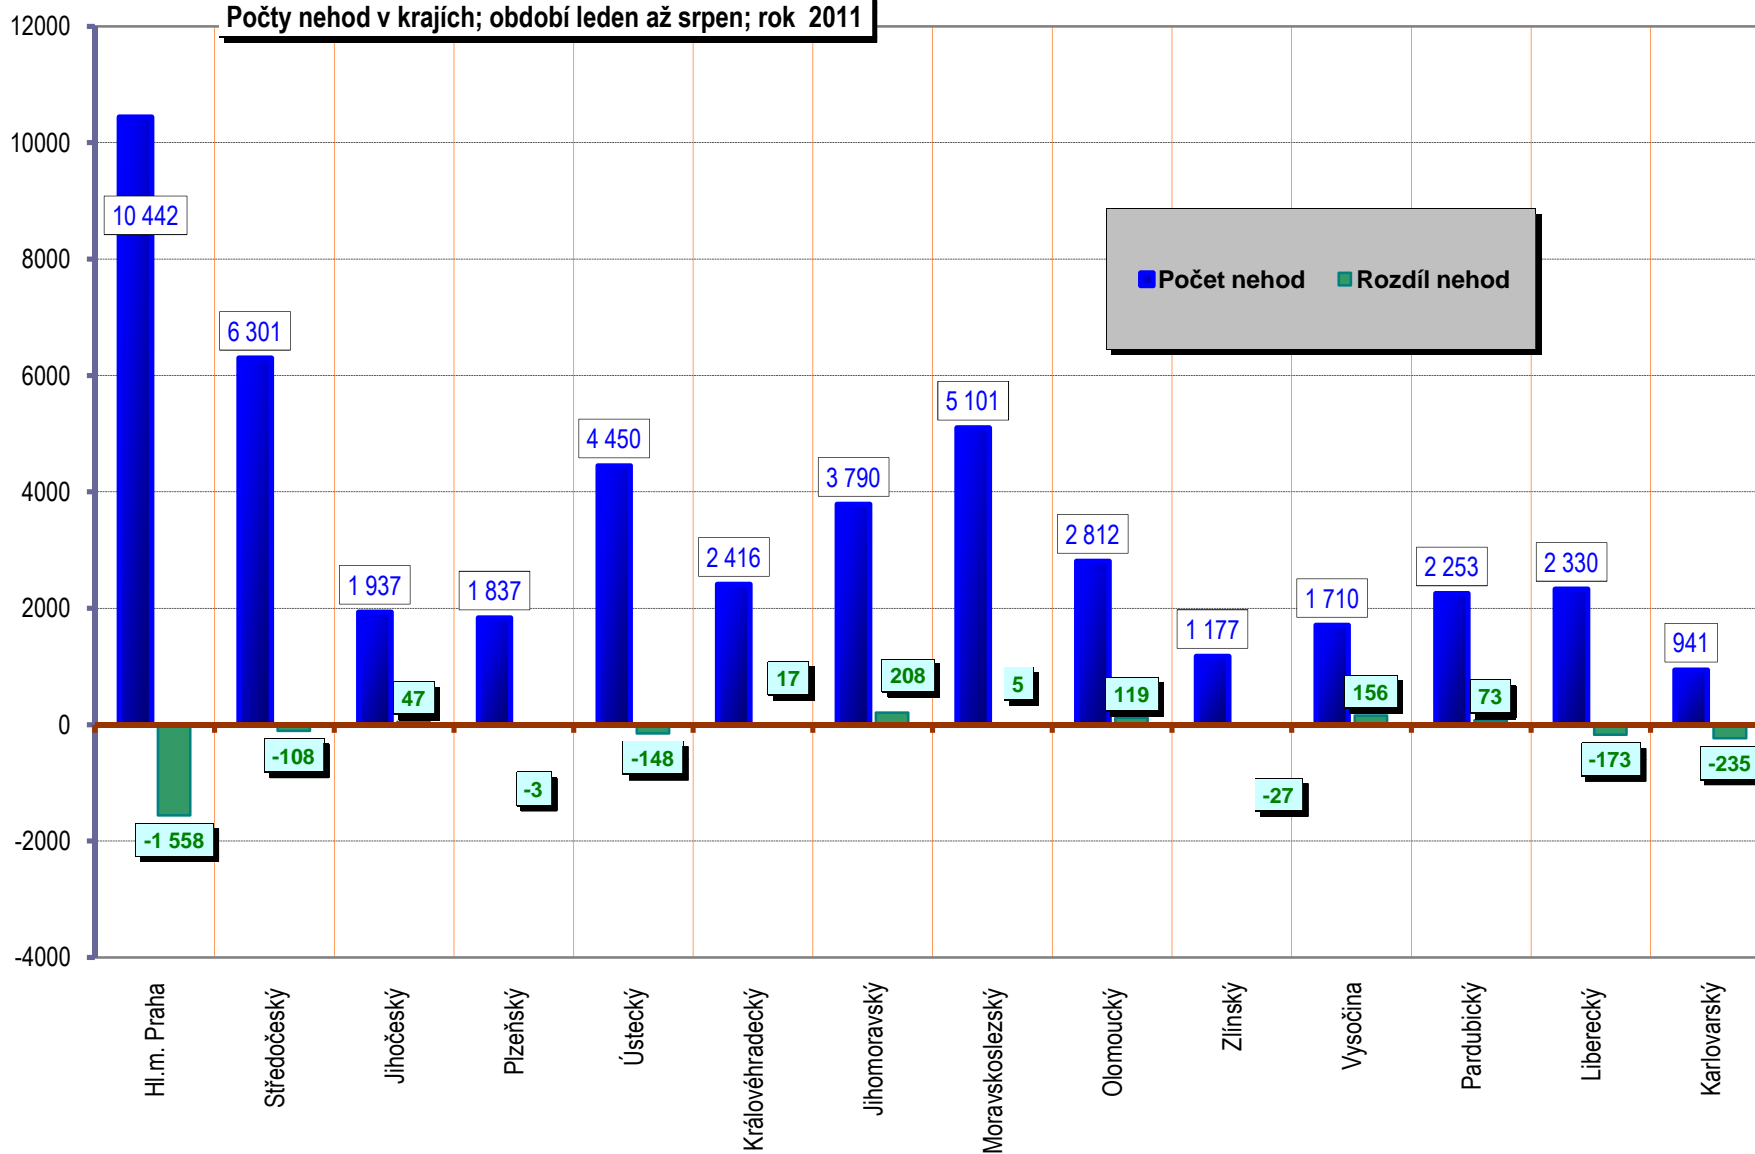

VÝVOJ POČTU NEHOD A JEJICH NÁSLEDKŮ, za leden až srpen od r. 1989

POROVNÁNÍ MĚSÍCŮ - počet nehod; rok 2009 až 2011

POROVNÁNÍ MĚSÍCŮ - počet usmrcených osob; rok 2009 až 2011

počet usmrcených osob

Porovnání měsíců - období leden až srpen; rok 2011 oproti roku 2010

Porovnání dnů v týdnu - období leden až srpen; rok 2011 a 2010

DENNÍ ČLENĚNÍ NEHOD - období leden až srpen; rok 2011 a 2010

**DENNÍ ČLENĚNÍ USMRCENÝCH - období leden až srpen; rok 2011 a 2010**

**POČET USMRCENÝCH OSOB**

Počty nehod v krajích; období leden až srpen; rok 2011

počet nehod

Počty usmrcených osob v krajích; období leden až srpen; rok 2011

počet usmrcených osob