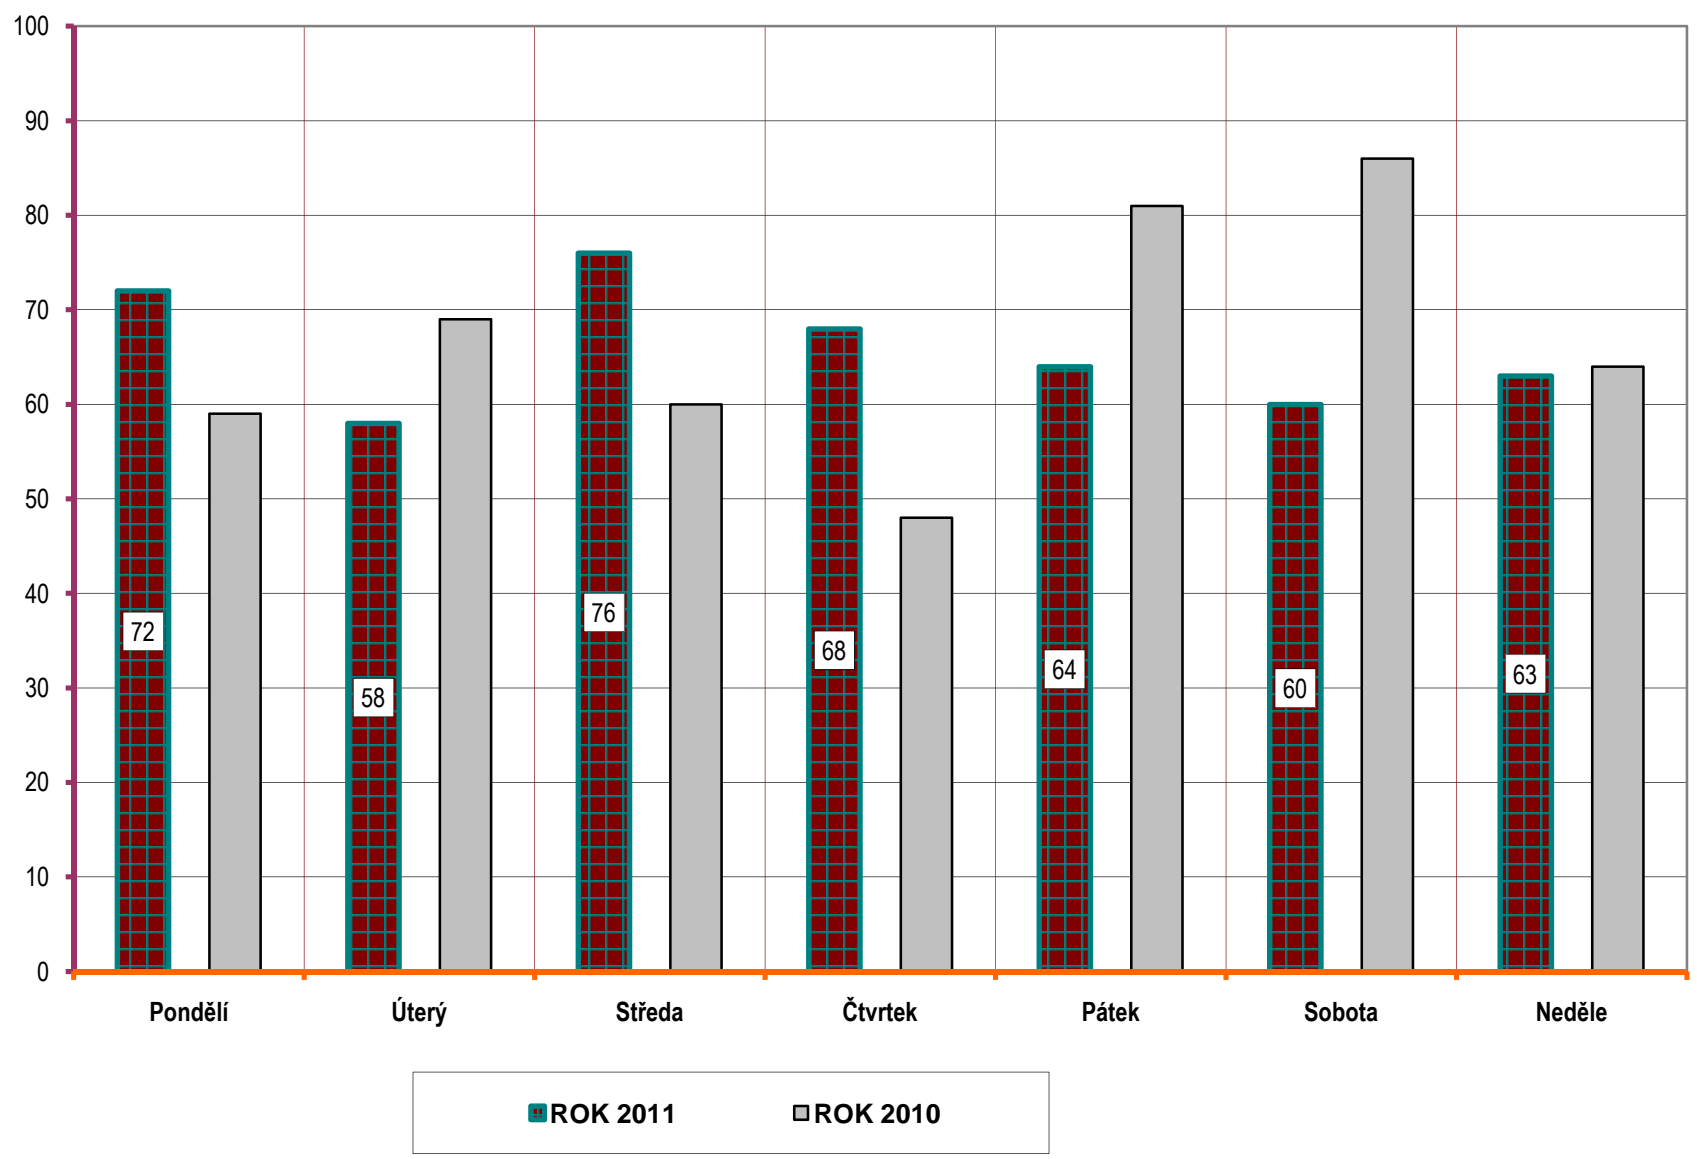

VÝVOJ POČTU NEHOD A JEJICH NÁSLEDKŮ, za leden až srpen od r. 1989

POROVNÁNÍ MĚSÍCŮ - počet nehod; rok 2009 až 2011

POROVNÁNÍ MĚSÍCŮ - počet usmrcených osob; rok 2009 až 2011

počet usmrcených osob

Porovnání měsíců - období leden až srpen; rok 2011 oproti roku 2010

Porovnání dnů v týdnu - období leden až srpen; rok 2011 a 2010

DENNÍ ČLENĚNÍ NEHOD - období leden až srpen; rok 2011 a 2010

**DENNÍ ČLENĚNÍ USMRCENÝCH - období leden až srpen; rok 2011 a 2010**

**POČET USMRCENÝCH OSOB**

Počty nehod v krajích; období leden až srpen; rok 2011

počet nehod

Počty usmrcených osob v krajích; období leden až srpen; rok 2011

počet usmrcených osob