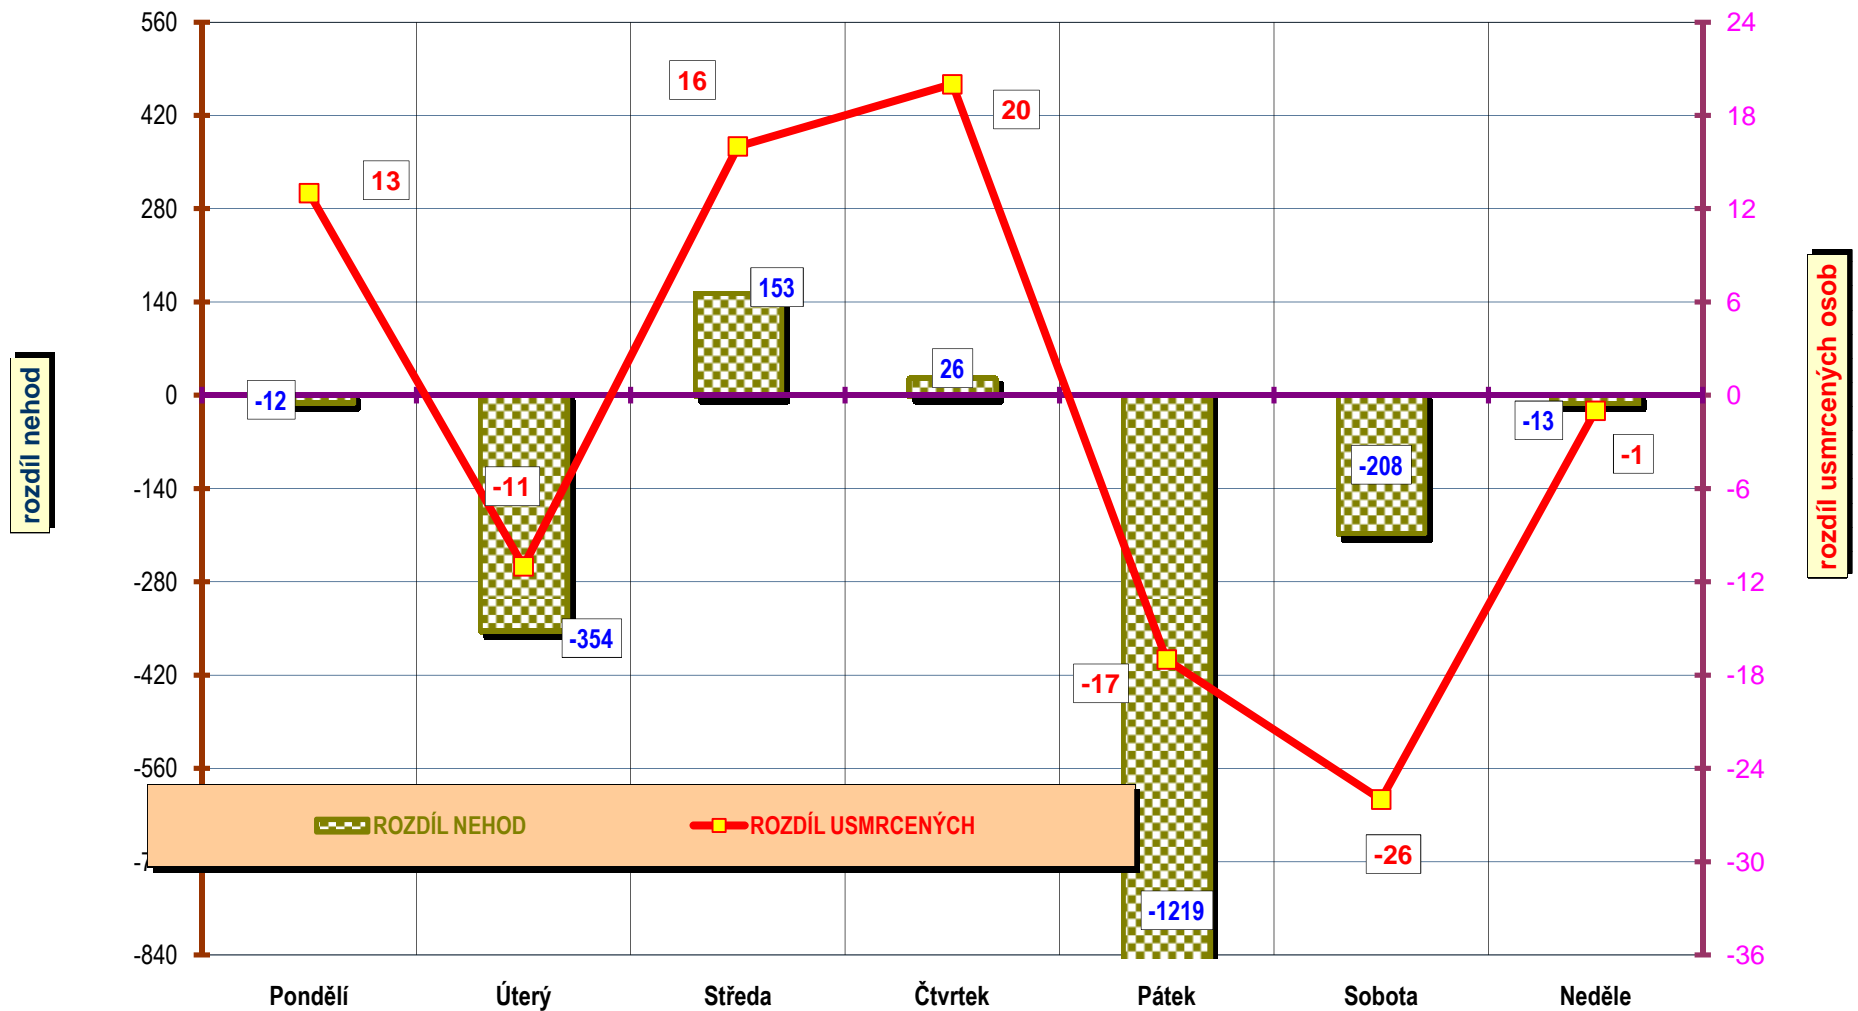

VÝVOJ POČTU NEHOD A JEJICH NÁSLEDKŮ, za leden až srpen od r. 1989

POROVNÁNÍ MĚSÍCŮ - počet nehod; rok 2009 až 2011

POROVNÁNÍ MĚSÍCŮ - počet usmrcených osob; rok 2009 až 2011

počet usmrcených osob

Porovnání měsíců - období leden až srpen; rok 2011 oproti roku 2010

Porovnání dnů v týdnu - období leden až srpen; rok 2011 a 2010

DENNÍ ČLENĚNÍ NEHOD - období leden až srpen; rok 2011 a 2010

**DENNÍ ČLENĚNÍ USMRCENÝCH - období leden až srpen; rok 2011 a 2010**

**POČET USMRCENÝCH OSOB**

Počty nehod v krajích; období leden až srpen; rok 2011

počet nehod

Počty usmrcených osob v krajích; období leden až srpen; rok 2011

počet usmrcených osob