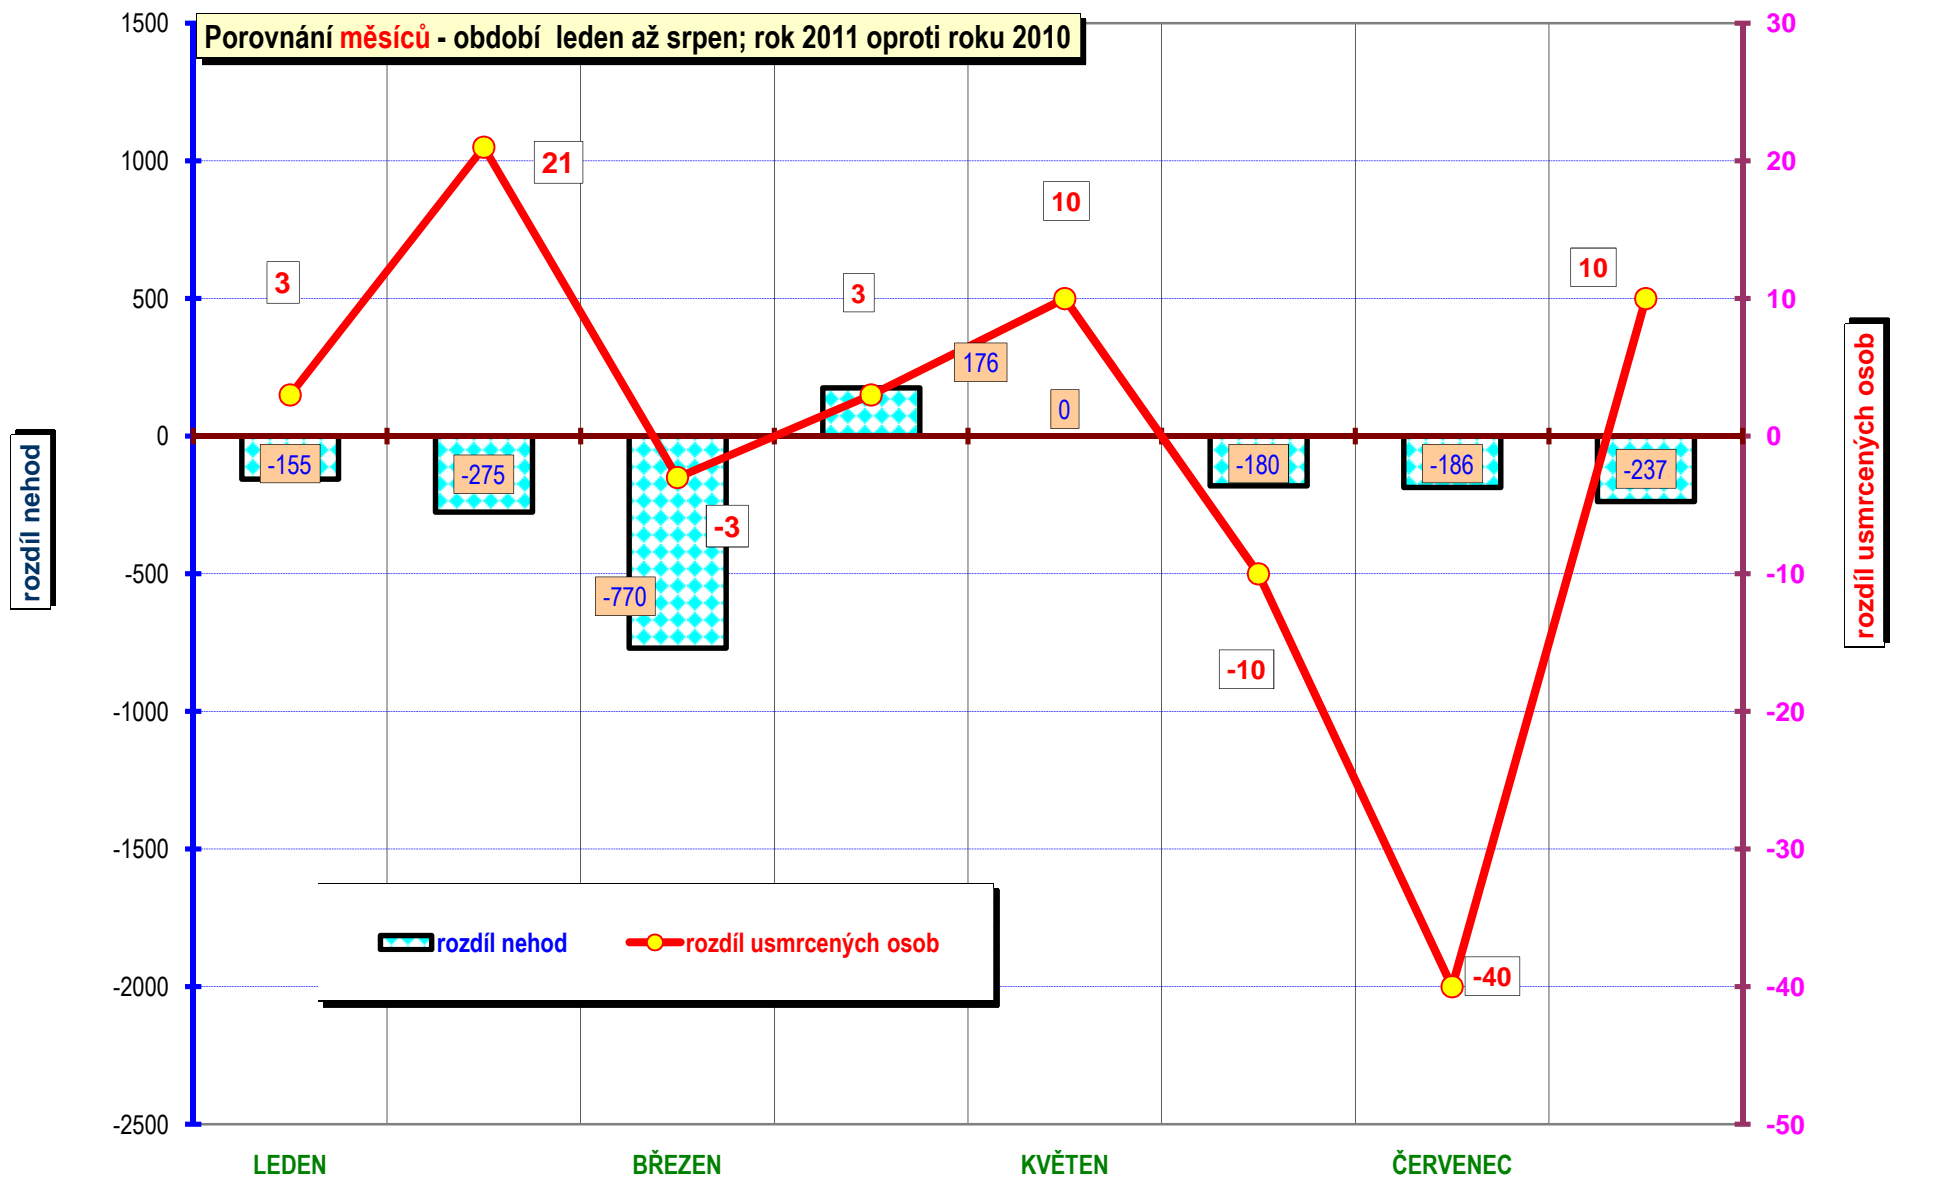

VÝVOJ POČTU NEHOD A JEJICH NÁSLEDKŮ, za leden až srpen od r. 1989

POROVNÁNÍ MĚSÍCŮ - počet nehod; rok 2009 až 2011

POROVNÁNÍ MĚSÍCŮ - počet usmrcených osob; rok 2009 až 2011

počet usmrcených osob

Porovnání měsíců - období leden až srpen; rok 2011 oproti roku 2010

Porovnání dnů v týdnu - období leden až srpen; rok 2011 a 2010

DENNÍ ČLENĚNÍ NEHOD - období leden až srpen; rok 2011 a 2010

**DENNÍ ČLENĚNÍ USMRCENÝCH - období leden až srpen; rok 2011 a 2010**

**POČET USMRCENÝCH OSOB**

Počty nehod v krajích; období leden až srpen; rok 2011

počet nehod

Počty usmrcených osob v krajích; období leden až srpen; rok 2011

počet usmrcených osob