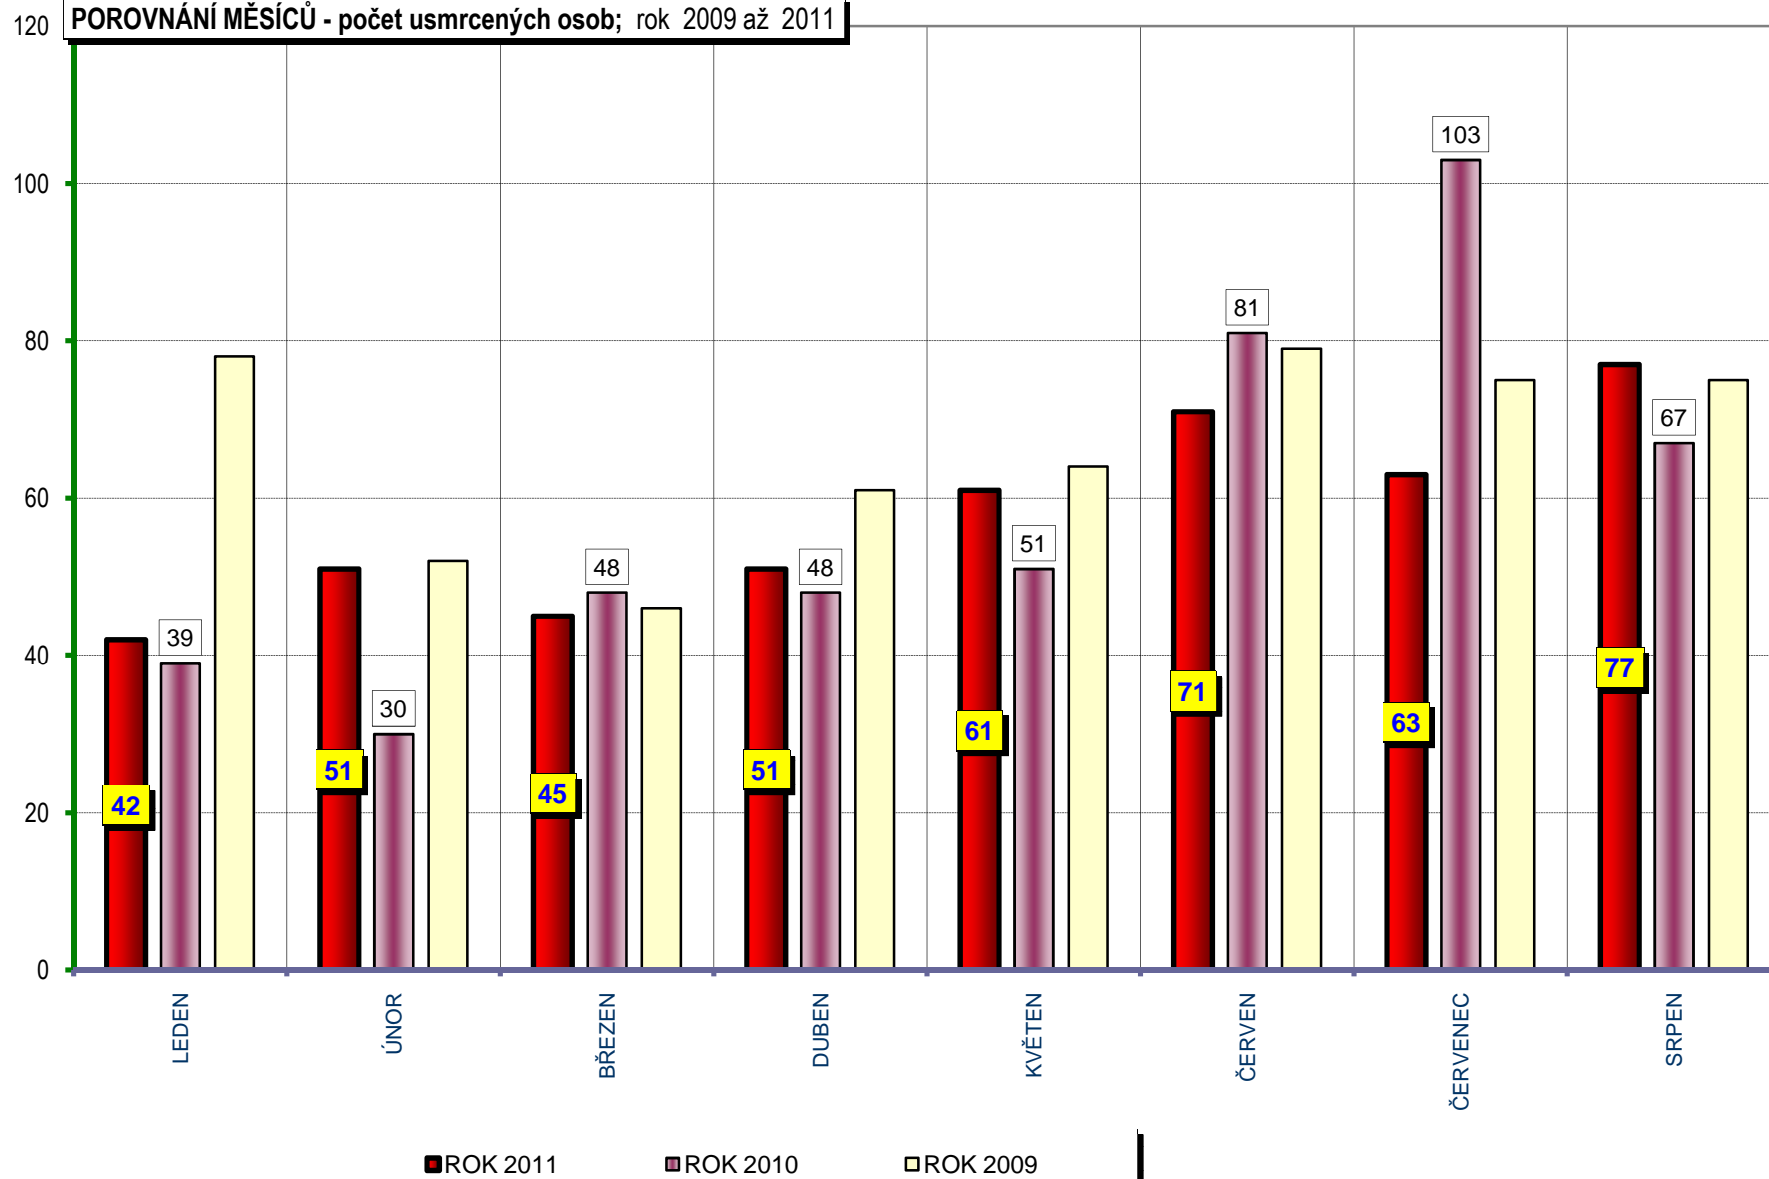

VÝVOJ POČTU NEHOD A JEJICH NÁSLEDKŮ, za leden až srpen od r. 1989

POROVNÁNÍ MĚSÍCŮ - počet nehod; rok 2009 až 2011

POROVNÁNÍ MĚSÍCŮ - počet usmrcených osob; rok 2009 až 2011

počet usmrcených osob

Porovnání měsíců - období leden až srpen; rok 2011 oproti roku 2010

Porovnání dnů v týdnu - období leden až srpen; rok 2011 a 2010

DENNÍ ČLENĚNÍ NEHOD - období leden až srpen; rok 2011 a 2010

**DENNÍ ČLENĚNÍ USMRCENÝCH - období leden až srpen; rok 2011 a 2010**

**POČET USMRCENÝCH OSOB**

Počty nehod v krajích; období leden až srpen; rok 2011

počet nehod

Počty usmrcených osob v krajích; období leden až srpen; rok 2011

počet usmrcených osob