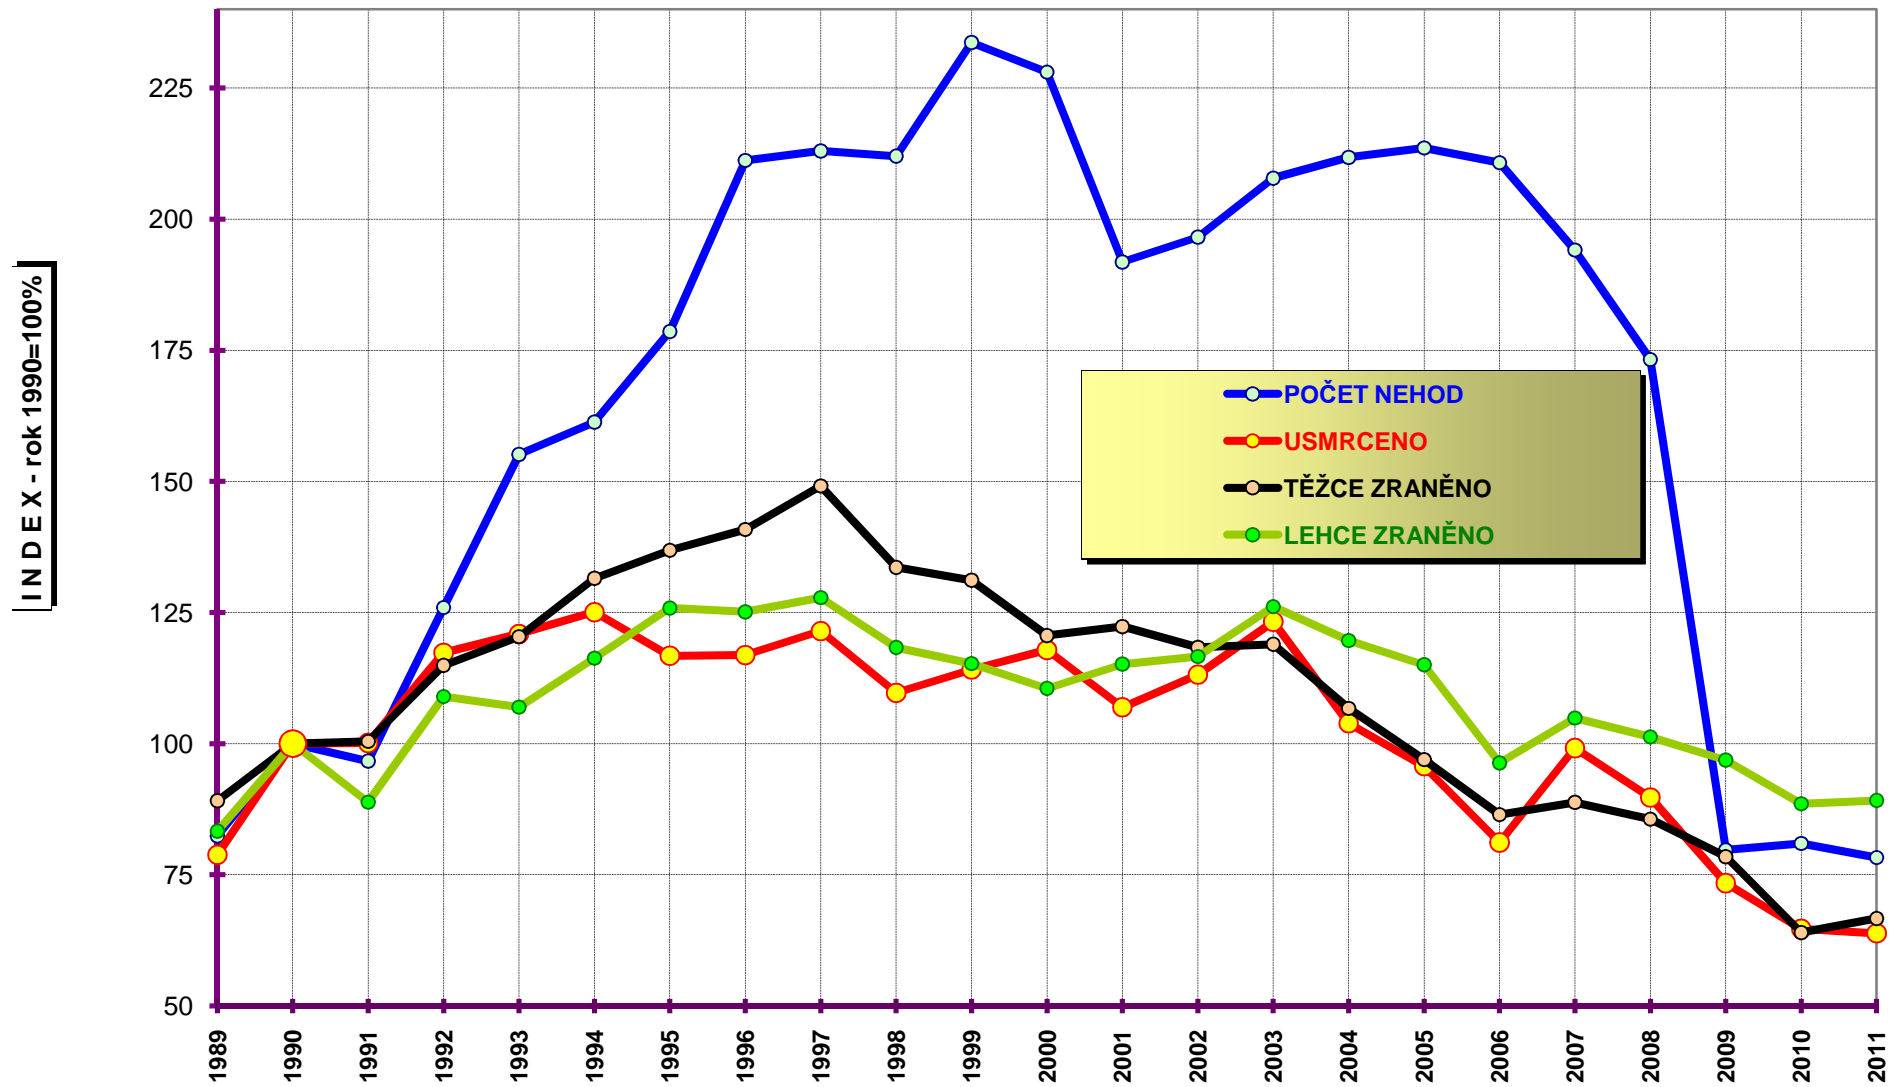

VÝVOJ POČTU NEHOD A JEJICH NÁSLEDKŮ, za leden až srpen od r. 1989

POROVNÁNÍ MĚSÍCŮ - počet nehod; rok 2009 až 2011

POROVNÁNÍ MĚSÍCŮ - počet usmrcených osob; rok 2009 až 2011

počet usmrcených osob

Porovnání měsíců - období leden až srpen; rok 2011 oproti roku 2010

Porovnání dnů v týdnu - období leden až srpen; rok 2011 a 2010

DENNÍ ČLENĚNÍ NEHOD - období leden až srpen; rok 2011 a 2010

**DENNÍ ČLENĚNÍ USMRCENÝCH - období leden až srpen; rok 2011 a 2010**

**POČET USMRCENÝCH OSOB**

Počty nehod v krajích; období leden až srpen; rok 2011

počet nehod

Počty usmrcených osob v krajích; období leden až srpen; rok 2011

počet usmrcených osob