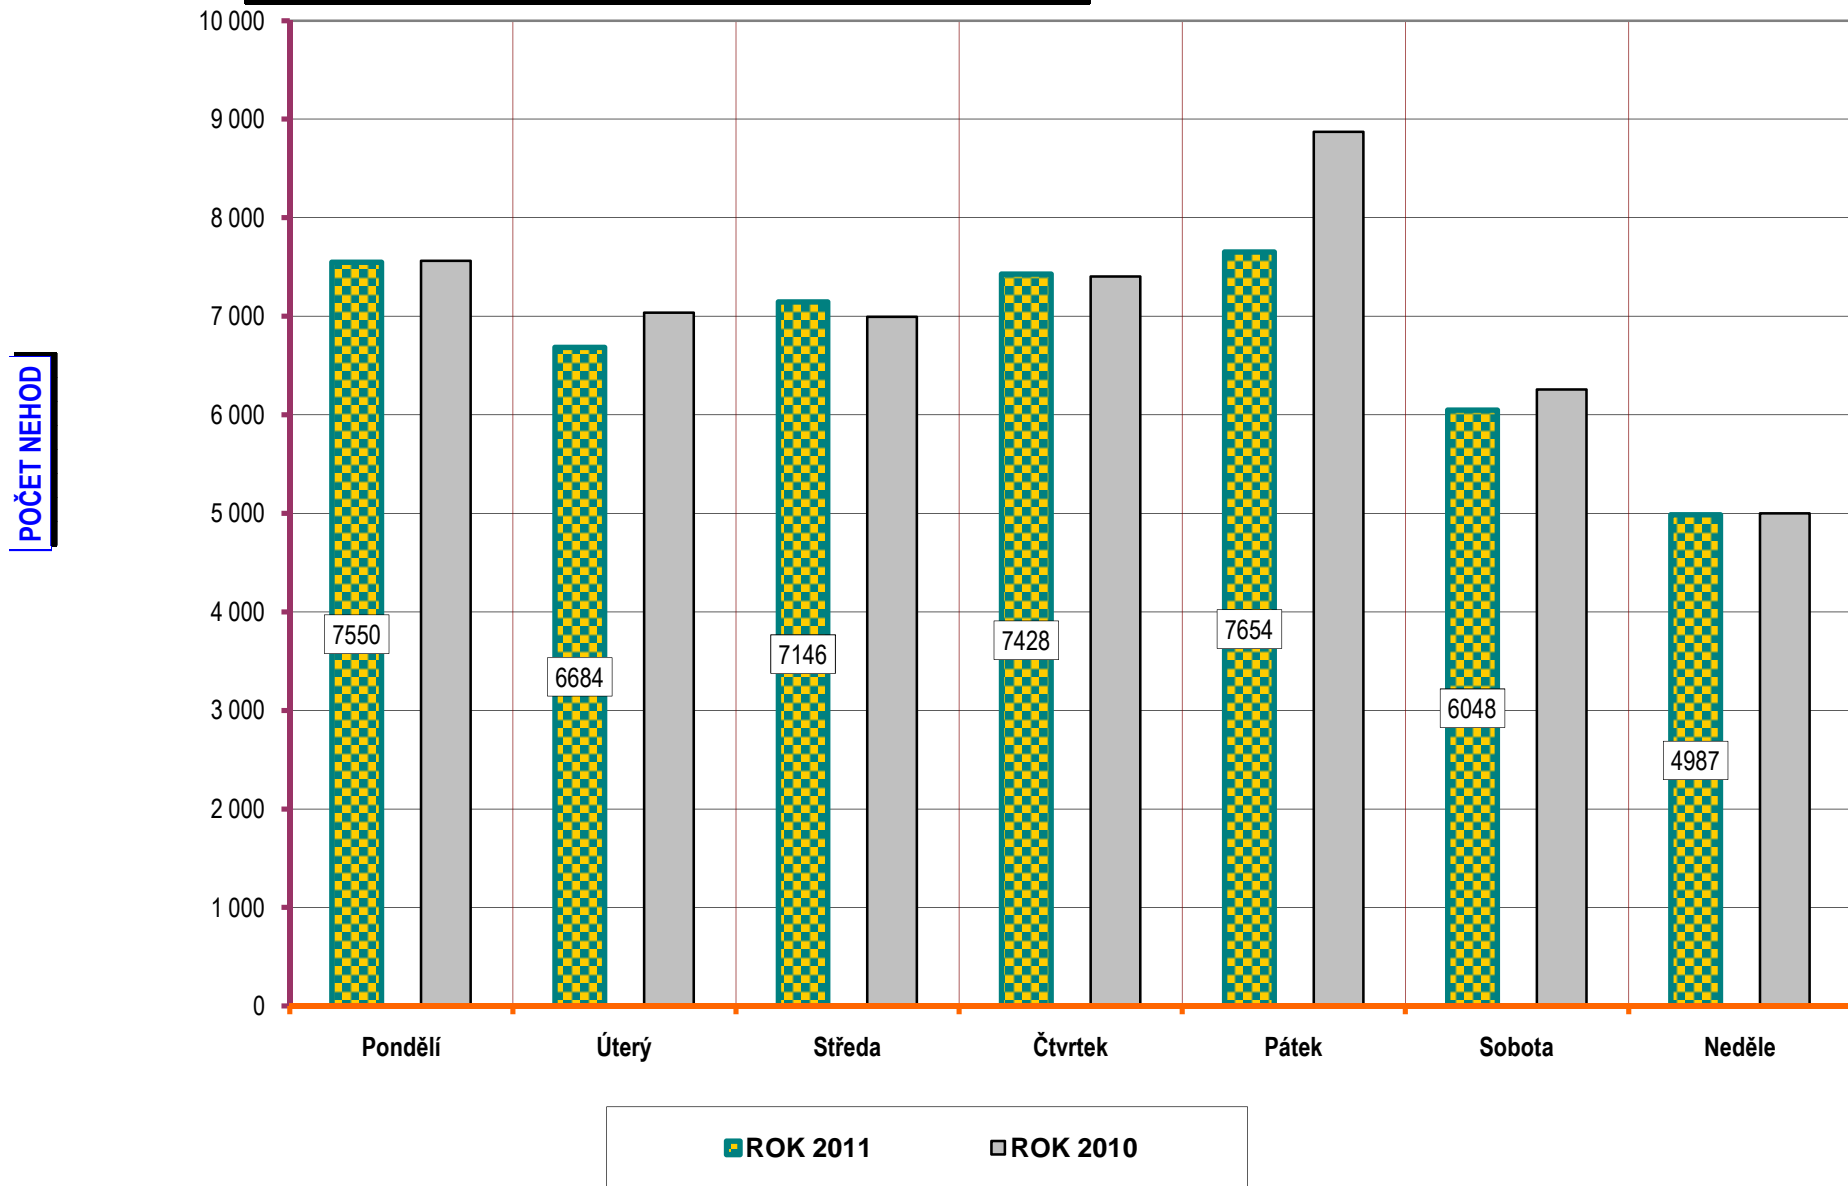

VÝVOJ POČTU NEHOD A JEJICH NÁSLEDKŮ, za leden až srpen od r. 1989

POROVNÁNÍ MĚSÍCŮ - počet nehod; rok 2009 až 2011

POROVNÁNÍ MĚSÍCŮ - počet usmrcených osob; rok 2009 až 2011

počet usmrcených osob

Porovnání měsíců - období leden až srpen; rok 2011 oproti roku 2010

Porovnání dnů v týdnu - období leden až srpen; rok 2011 a 2010

DENNÍ ČLENĚNÍ NEHOD - období leden až srpen; rok 2011 a 2010

**DENNÍ ČLENĚNÍ USMRCENÝCH - období leden až srpen; rok 2011 a 2010**

**POČET USMRCENÝCH OSOB**

Počty nehod v krajích; období leden až srpen; rok 2011

počet nehod

Počty usmrcených osob v krajích; období leden až srpen; rok 2011

počet usmrcených osob